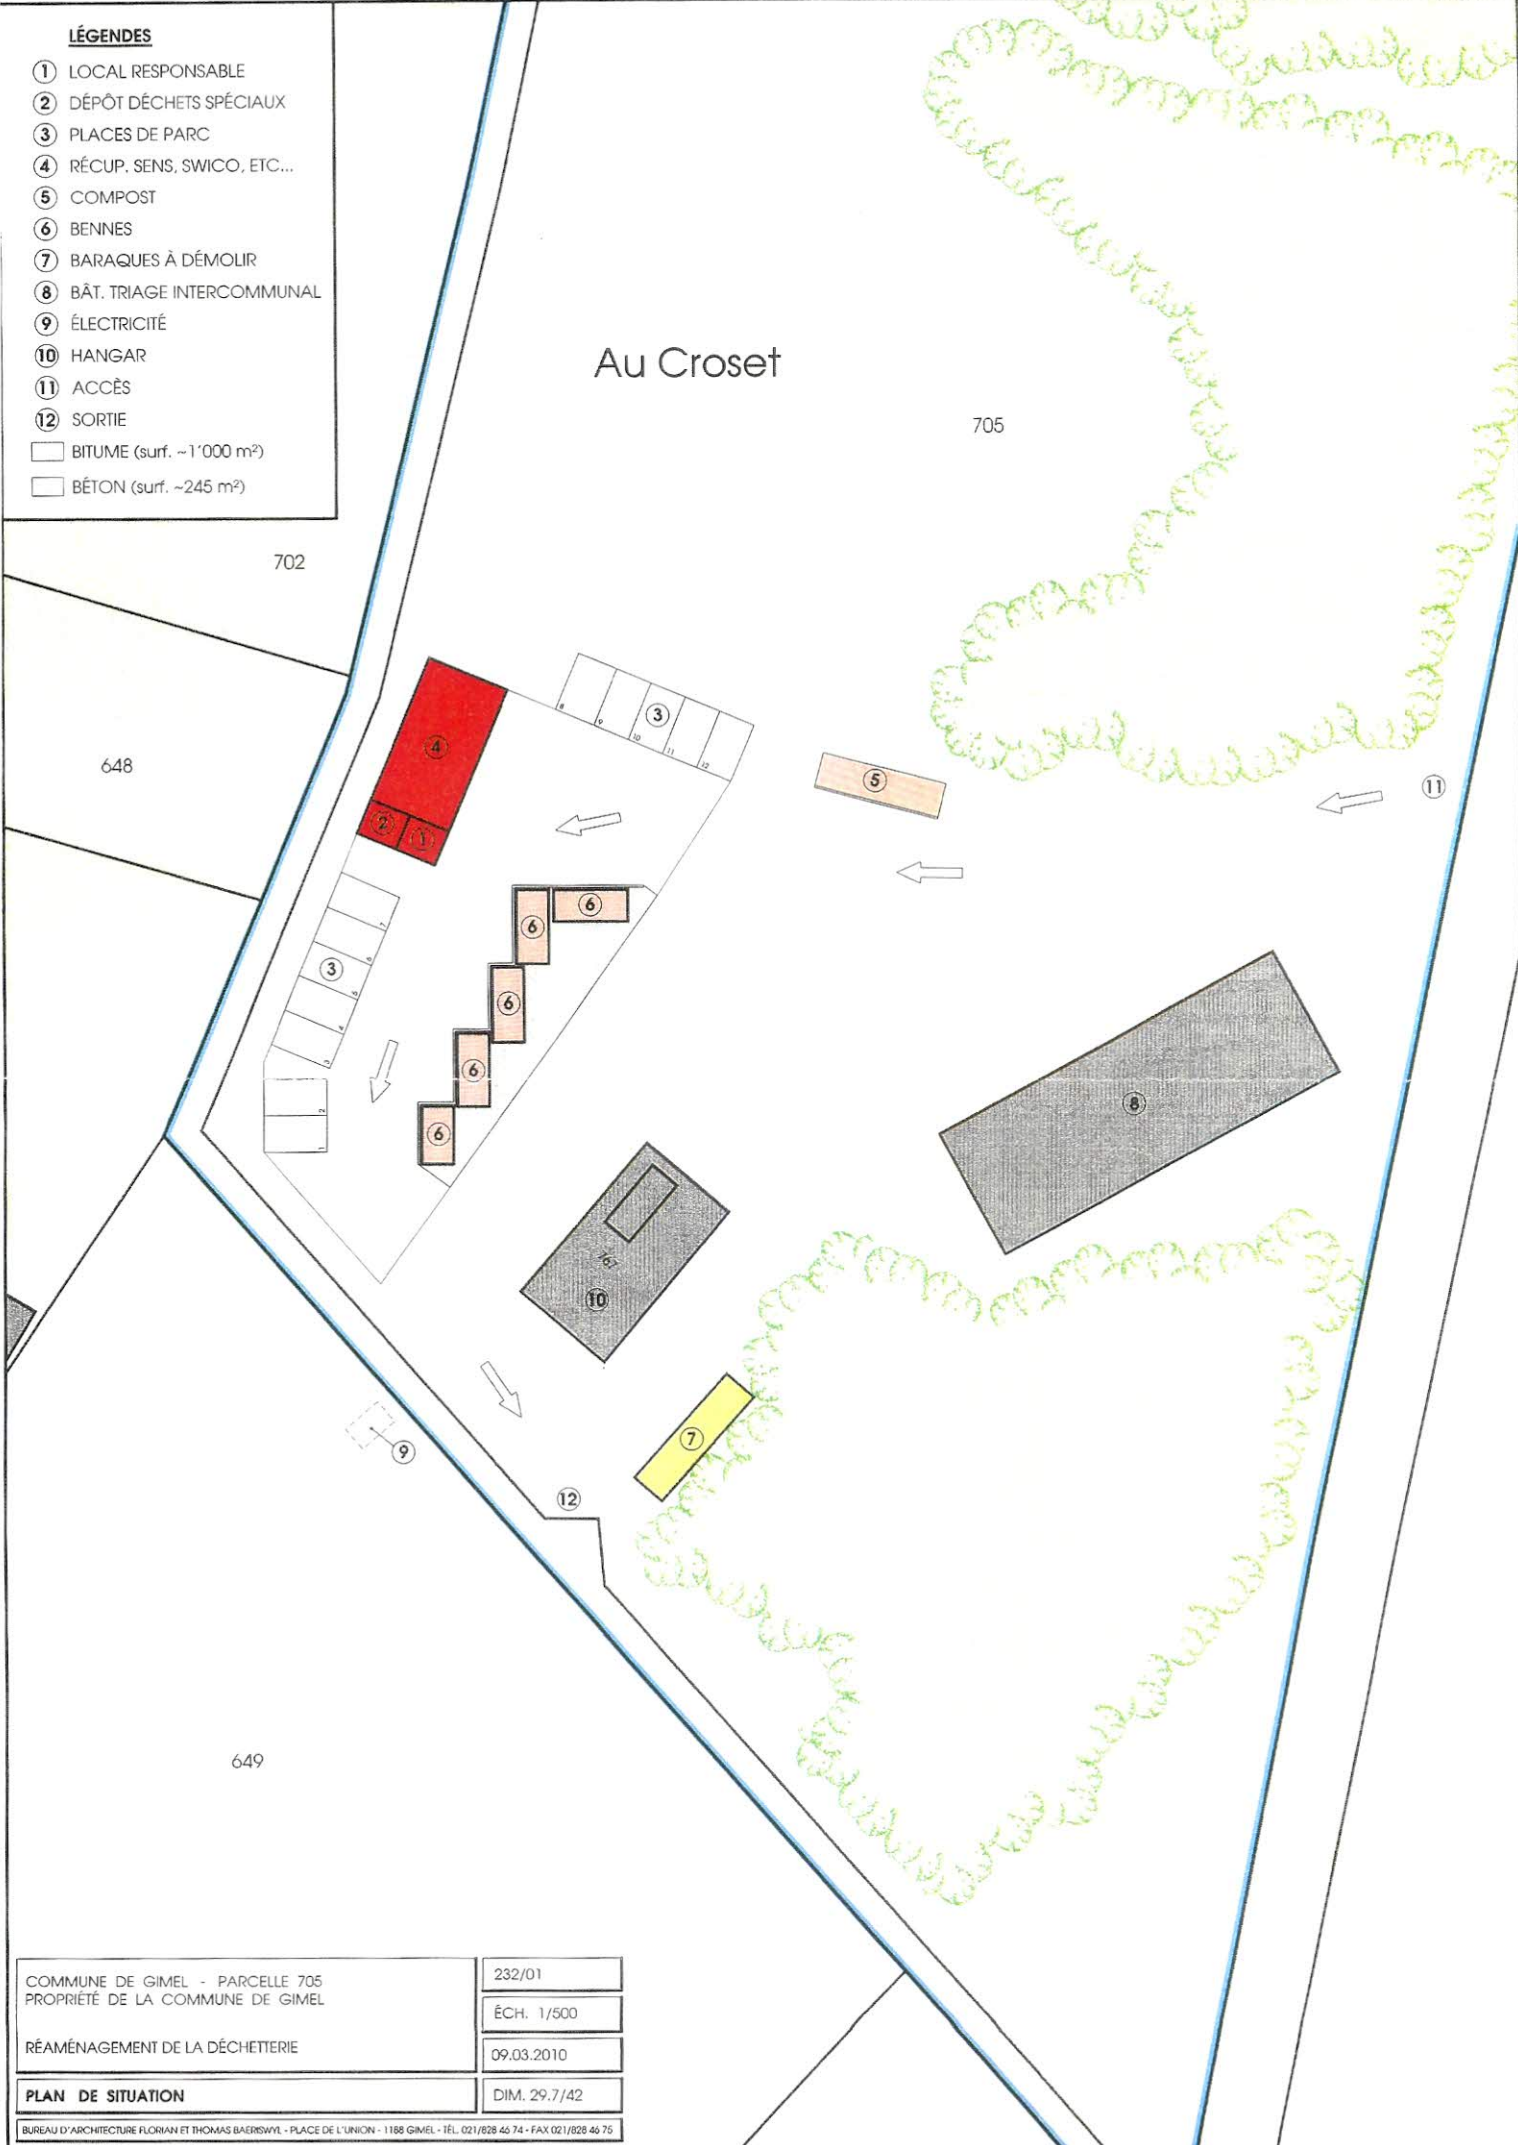

LÉGENDES

- ① LOCAL RESPONSABLE
- ② DÉPÔT DÉCHETS SPÉCIAUX
- ③ PLACES DE PARC
- ④ RÉCUP. SENS, SWICO, ETC...
- ⑤ COMPOST
- ⑥ BENNES
- ⑦ BARAQUES À DÉMOLIR
- ⑧ BÂT. TRIAGE INTERCOMMUNAL
- ⑨ ÉLECTRICITÉ
- ⑩ HANGAR
- ⑪ ACCÈS
- ⑫ SORTIE
- BITUME (surf. ~1'000 m²)
- BÉTON (surf. ~245 m²)

Au Croset

705

702

648

649

COMMUNE DE GIMEL - PARCELLE 705
PROPRIÉTÉ DE LA COMMUNE DE GIMEL

232/01

ÉCH. 1/500

RÉAMÉNAGEMENT DE LA DÉCHETTERIE

09.03.2010

PLAN DE SITUATION

DIM. 29.7/42