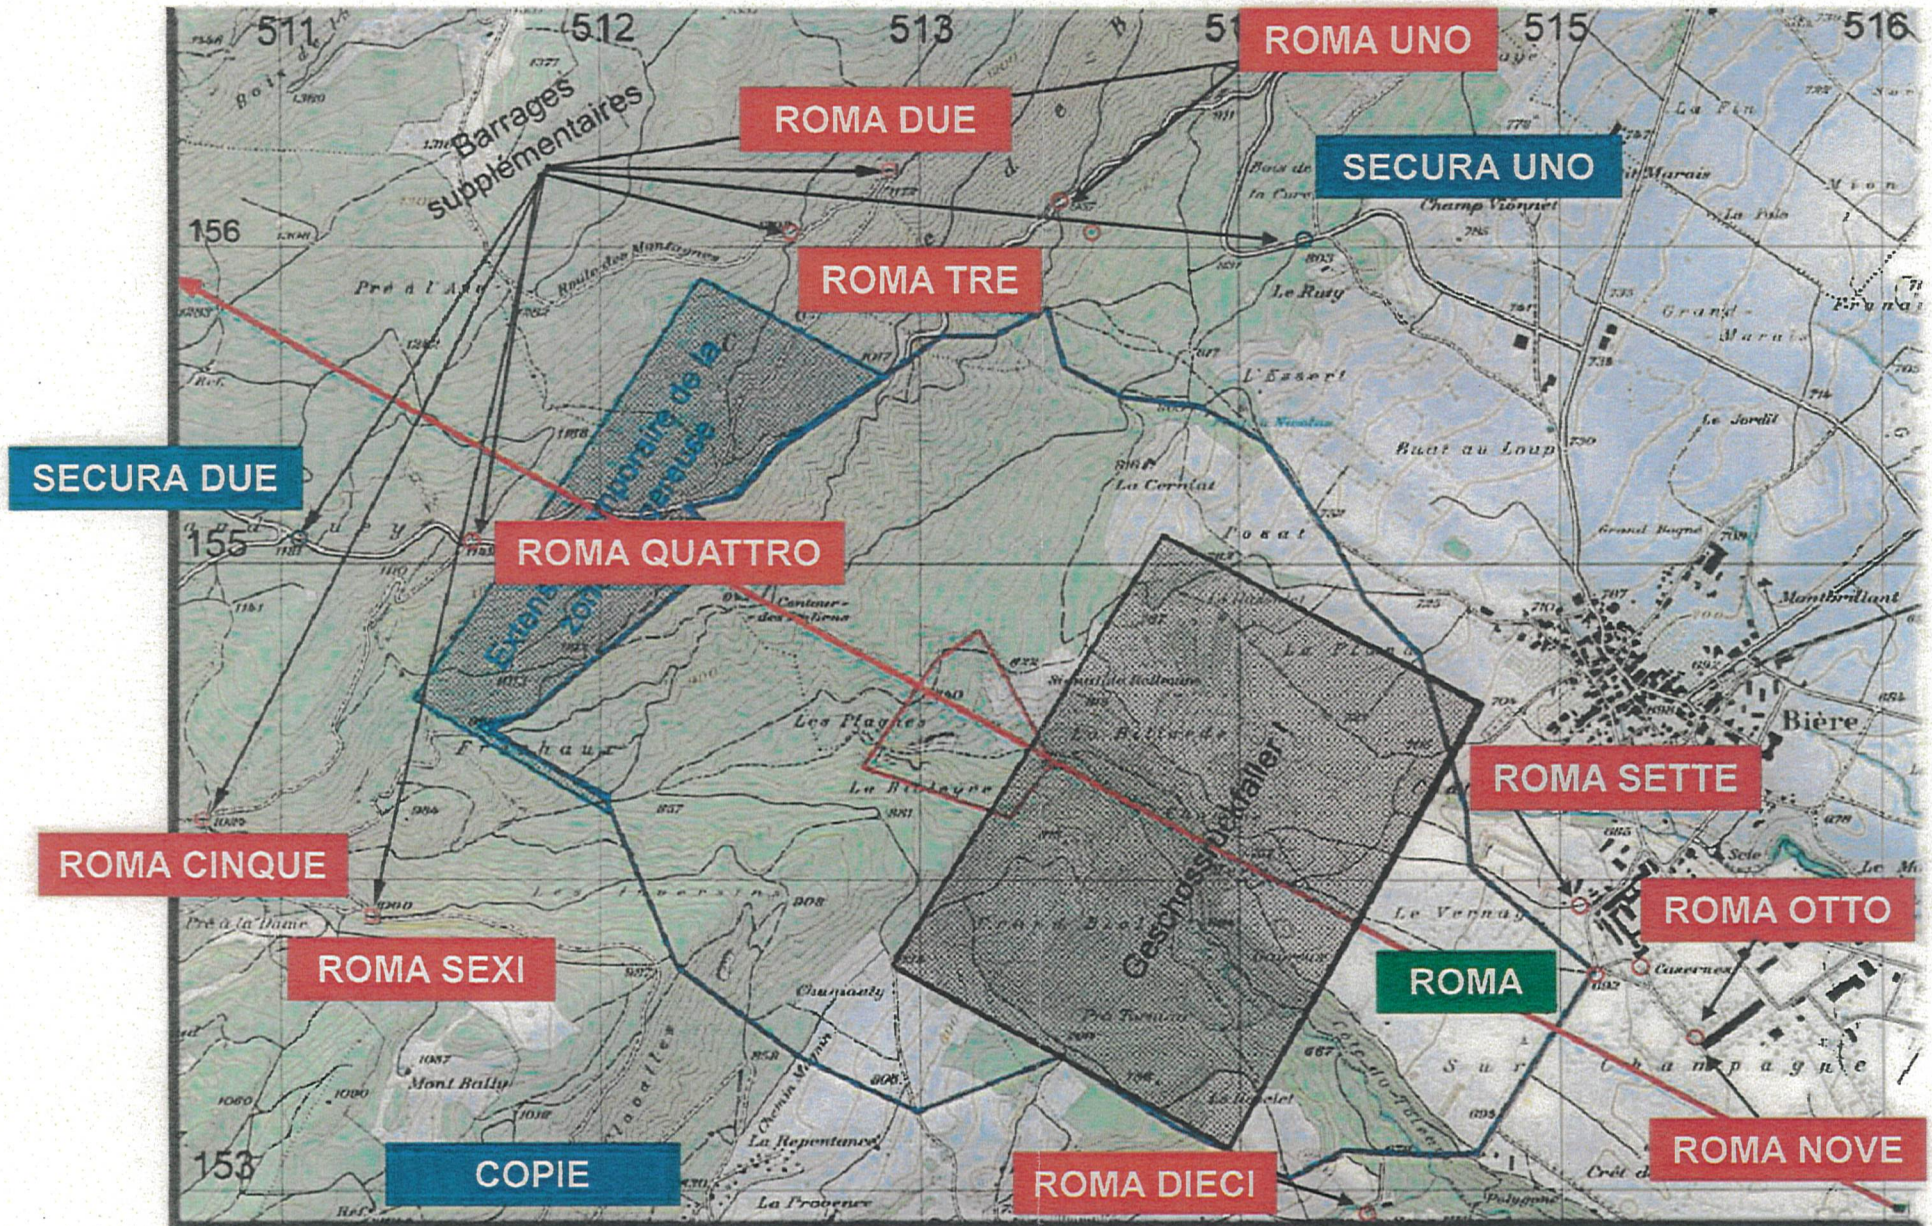

copie à Bière, Colonel, St-Croix